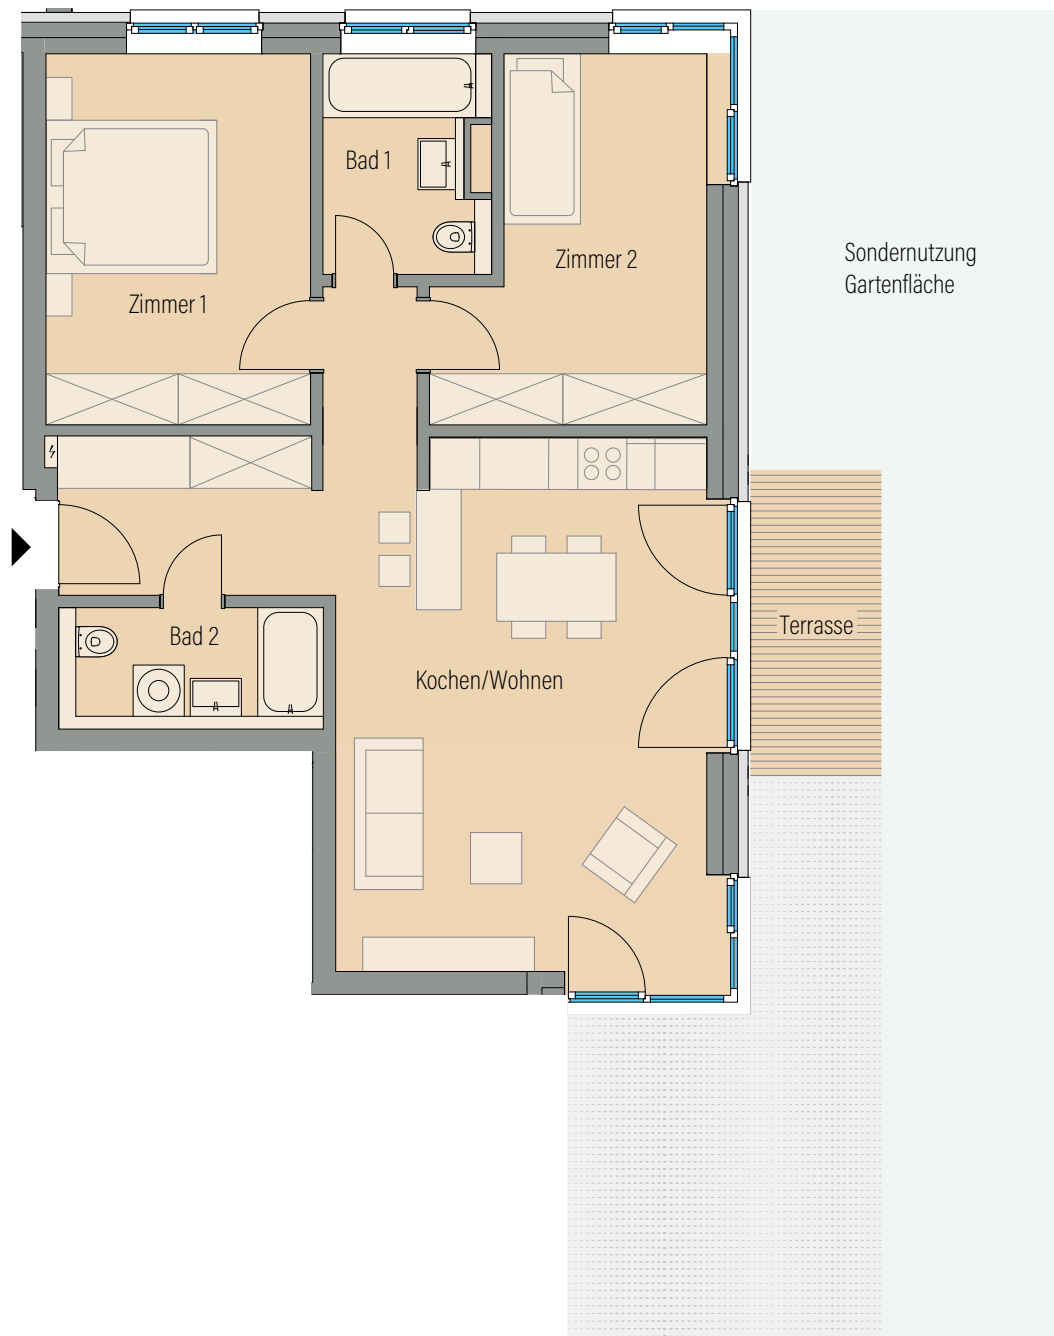

## Erdgeschoss

### 3-Zimmer Wohnung

Wohnen/Kochen	36,69 m <sup>2</sup>
Zimmer 1	13,52 m <sup>2</sup>
Zimmer 2	11,78 m <sup>2</sup>
Bad 1	4,82 m <sup>2</sup>
Bad 2	4,42 m <sup>2</sup>
Terrasse (aus 5,76 m <sup>2</sup> )	2,88 m <sup>2</sup>
Gartenfläche bekießt (aus 17,58 m <sup>2</sup> )	8,79 m <sup>2</sup>

**Wohnfläche gesamt 74,12 m<sup>2</sup>**

**Gesamtfläche 82,91 m<sup>2</sup>**

Die dargestellte Möblierung ist lediglich beispielhaft. Alle angegebenen Flächenangaben sind circa-Angaben, Terrasse/Balkon sind mit 50% in der Wohnfläche berücksichtigt.